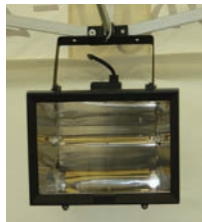

Smoker-Zelt

Lassen Sie Ihre Gäste nicht im Regen stehen

Die Smoker-Zelte verfügen über einen Rauchabzug, welcher auch als praktisches Belüftungssystem dient. Das Dach ist aus 100% wasserdichtem, UV-beständigem und schwer entflammbarem Material.

Verfügbar in 4 Version:

Version Standard, Aluminiumstruktur 30 x 30 mm, Dach Polyester 250C, kostengünstige Version für schnelle Tageseinsätze
 Version Classic Serie 30, Aluminiumstruktur 30 x 30 mm, Dach Polyester 250 D, Leichtgewicht für schnelle und kurzfristige Tageseinsätze
 Version Classic Serie 40, Aluminiumstruktur 40 x 40 mm, Dach Polyester 500D, Mittelgewicht für häufige und mehrtägige Einsätze
 Version Luxus Serie 50/6, Aluminiumstruktur 50 mm, 6-Eck, Dach PVC, Schwergewicht für langfristige und permanente Einsätze

Optional ausrüstbar mit Beleuchtungen, Heizungen und Mobiliar

Lieferumfang besteht aus:

- 1 ECOTENT Zeltsystem 3 x 3 m
- 1 Zeltdach mit Rauchabzug
- 1 Seitenwand geschlossen
- 1 Seitenwand mit Türe
- 2 Seitenwand mit Bogenfenster

Rauch abzug innen

ECOTENT Smoker Zelt mit Rauchabzug, 3 x 3 m und 4 x 4 m, verfügbar in drei Versionen.

SMOKER ZELT

Optionales Zubehör:

Seitenwand ohne Fenster beige, ohne Fenster mit Türe beige, mit Bogenfenster beige (alle Seitenwände in Polyester oder PVC, inkl. Seitenreissverschlüsse), Infrarot-Heizstrahler, Beleuchtungssysteme, diverses Mobiliar